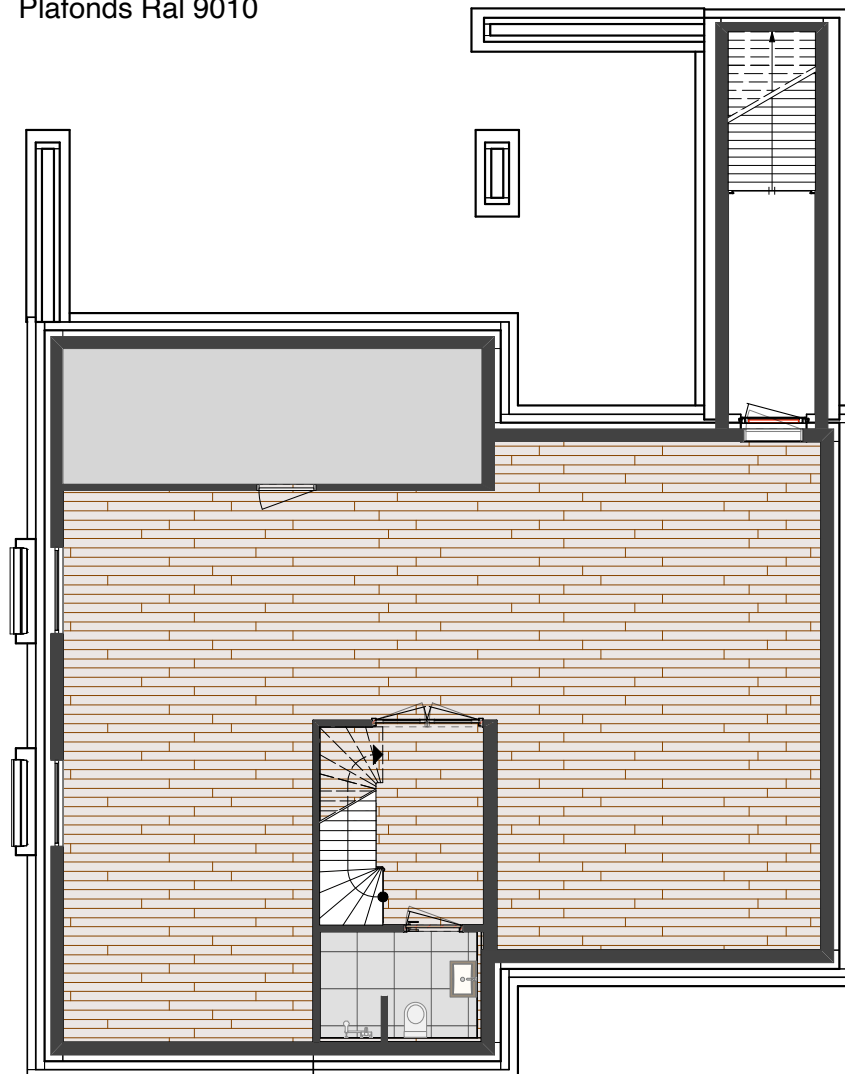

Kleuradvies

Kelder

Alle wanden:
Flexa Pure Gentle Grey (voor 2018)

Plafonds Ral 9010