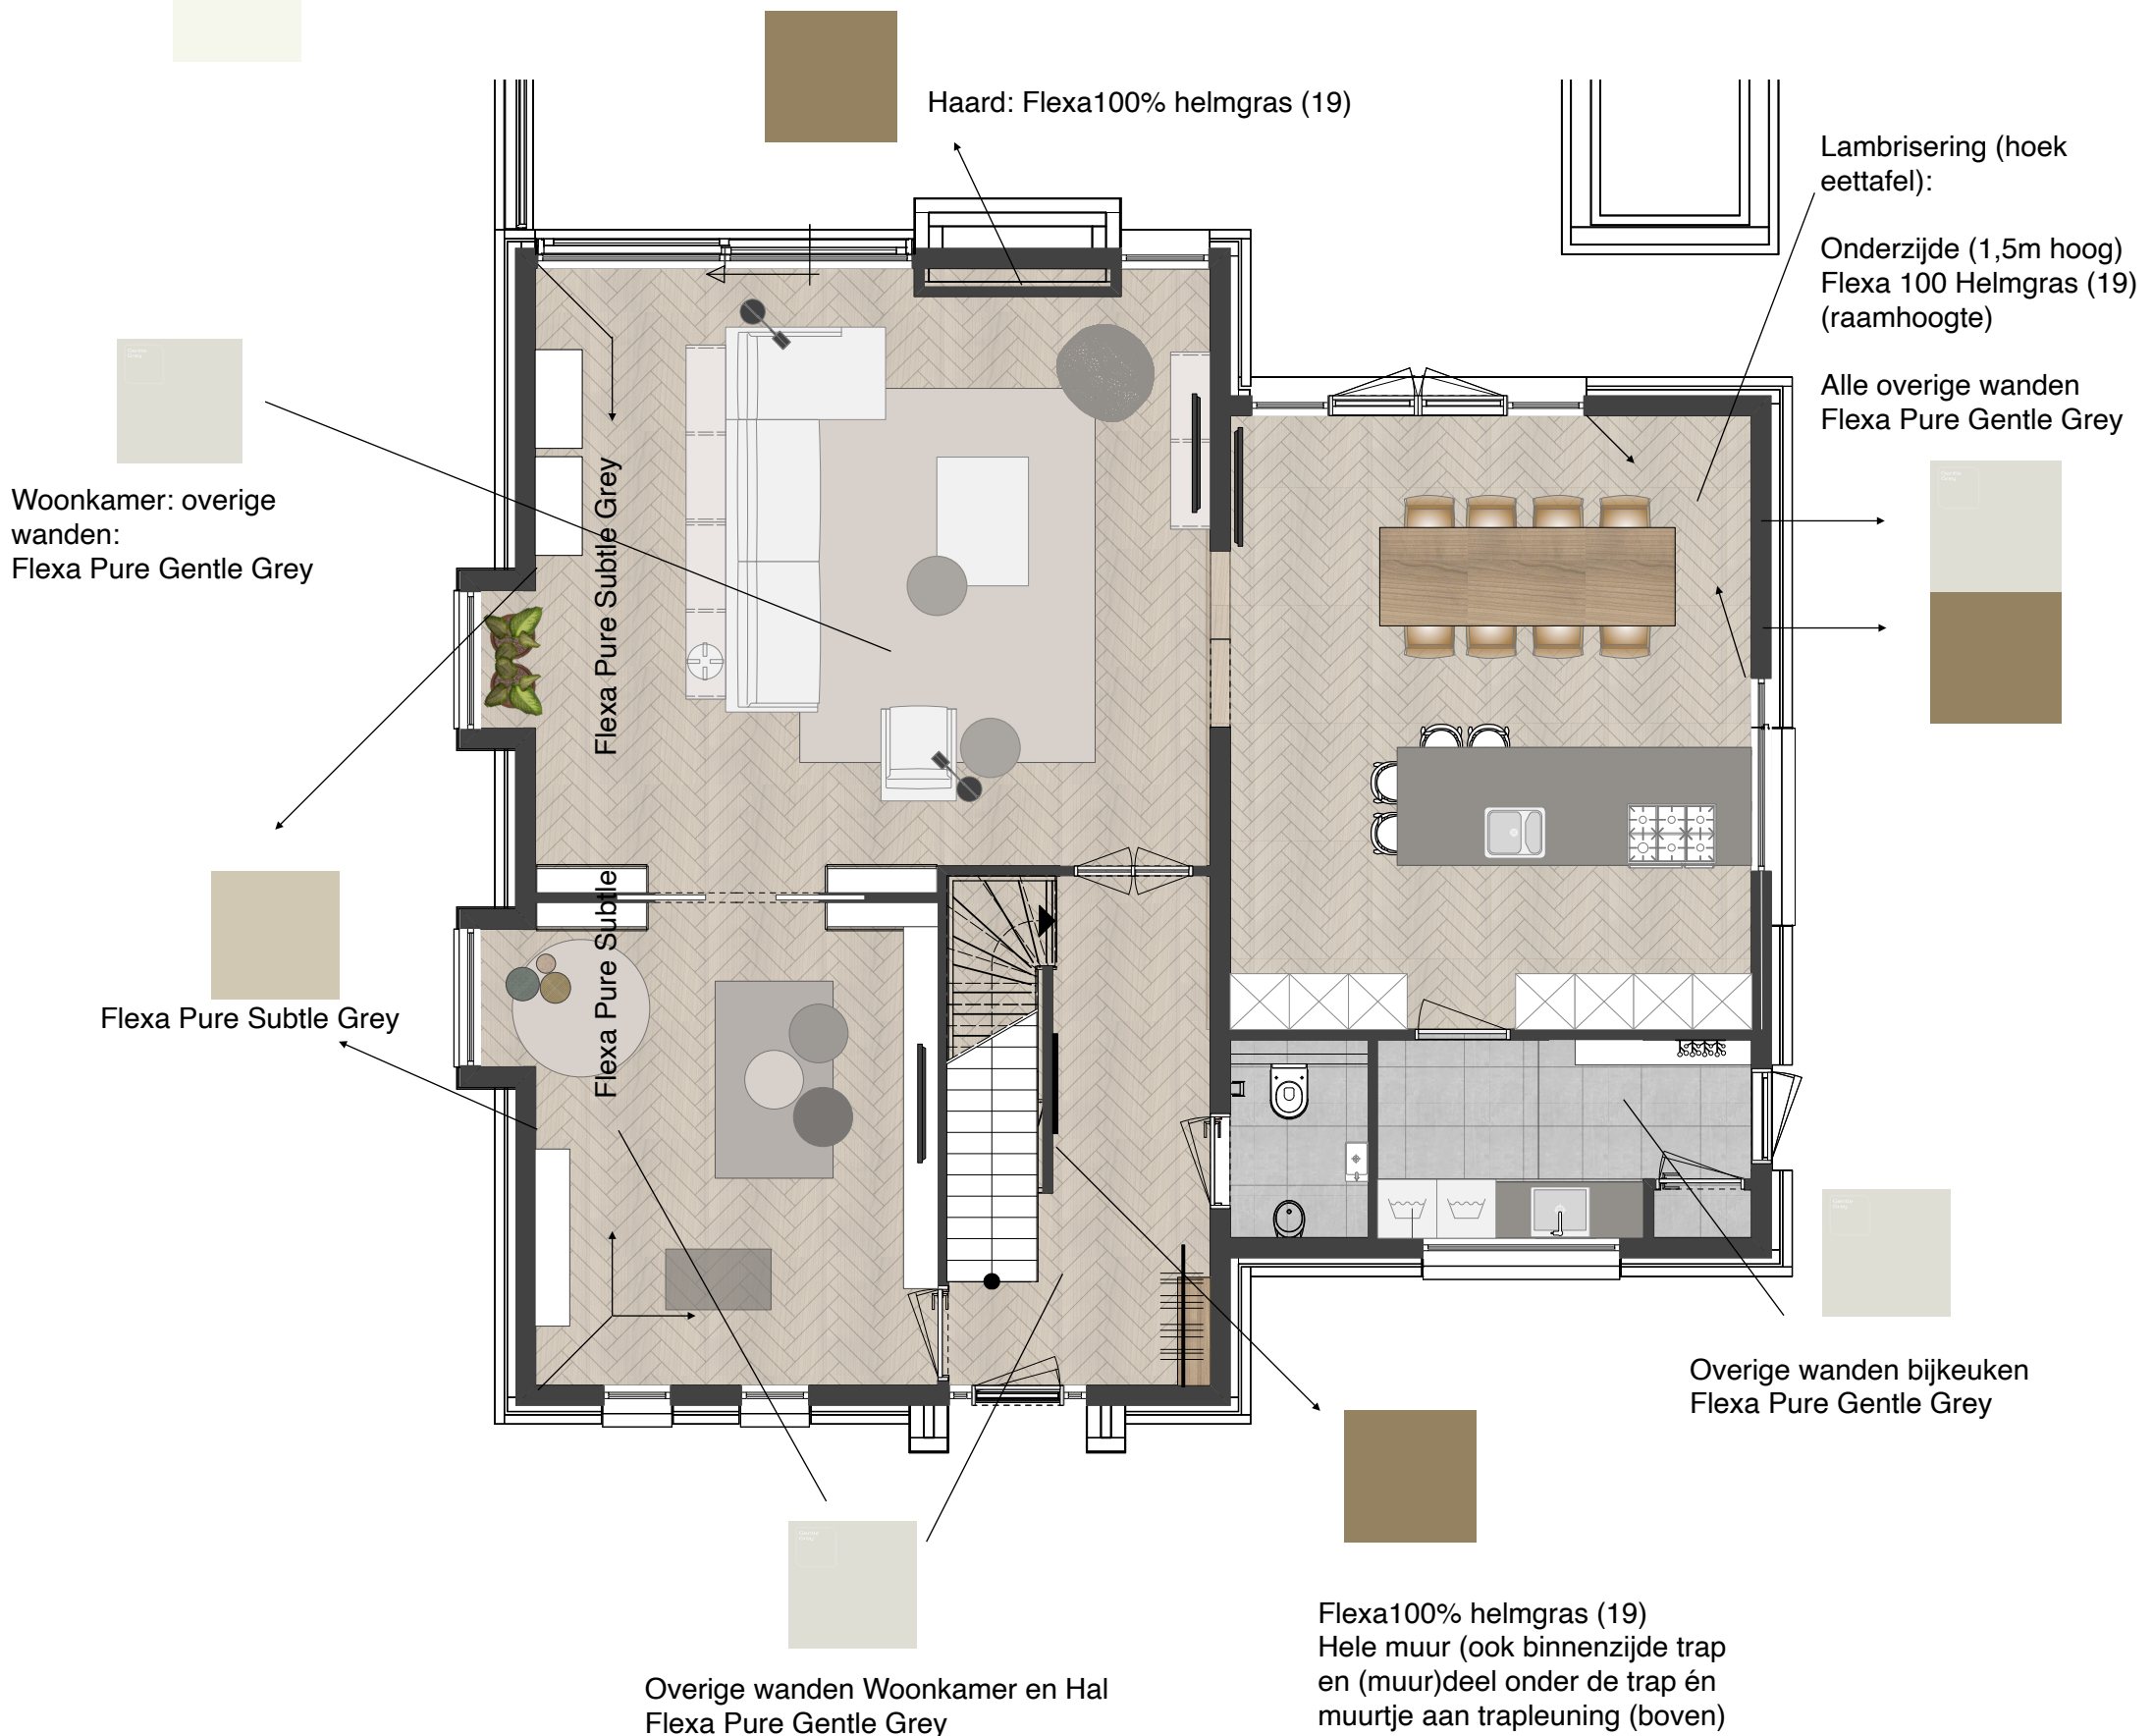

Kleuradvies

Woonkamer & woonkeuken

ALGEMEEN

Alle Flexa Pure kleuren van voor 2018!

Wanden die niet benoemd zijn:
Flexa Pure Gentle Grey

Plafonds Ral 9010

Kleuradvies

Slaapkamer

Kamer Don

Lambrisering (wand bed en kast):
Onderzijde (1,2m hoog) Flexa Puur Lush River
Bovenzijde Flexa Pure Full River
Alle overige wanden Flexa Pure Gentle Grey

Kamer Fer

Lambrisering (wand bed en kast):
Onderzijde (1,2m hoog) Flexa Puur Full Ocean
Bovenzijde Flexa Pure Subtle River
Alle overige wanden Flexa Pure Gentle Grey

Flexa100% helmgras (19)
Hele muur (ook binnenzijde trap en
(muur)deel onder de trap én muurtje
(beide zijdes) aan trapleuning (boven)

Kamer Heino & Joyce

Wand bed Flexa Puur Lush Tundra
Overige wanden Flexa Pure Gentle Grey

Kamer Vic

Lambrisering (wand bed en kast):
Onderzijde (1,2m hoog) Flexa Puur Full Aqua
Bovenzijde Flexa Pure Real Aqua
Alle overige wanden Flexa Pure Gentle Grey

ALGEMEEN

Alle Flexa Pure kleuren van voor 2018!