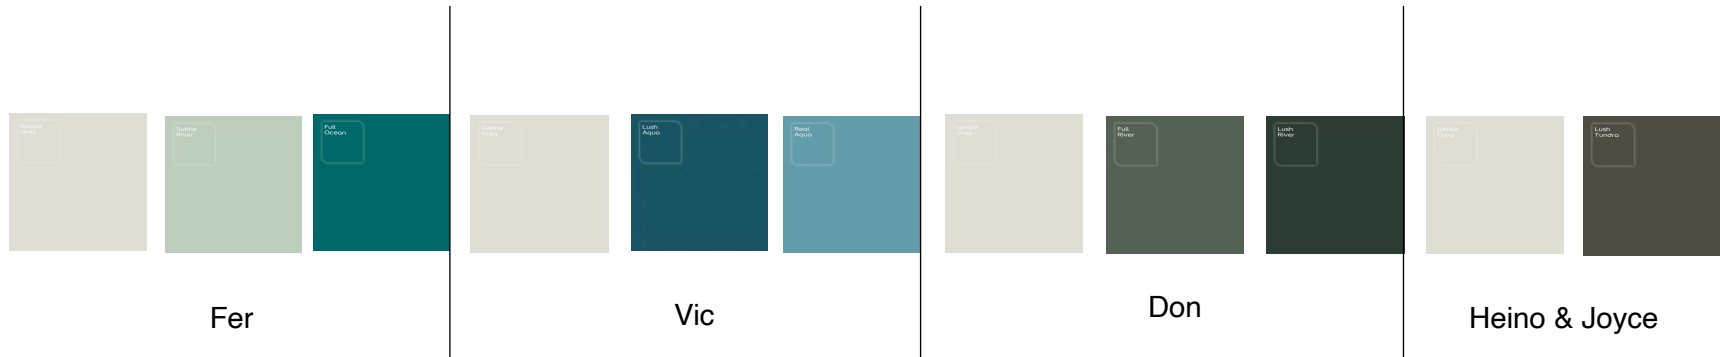

Kleuradvies

Woonkamer & woonkeuken

ALGEMEEN

Alle Flexa Pure kleuren van voor 2018!

Wanden die niet benoemd zijn:
Flexa Pure Gentle Grey

Plafonds Ral 9010

Kleuradvies

Slaapkamer

Kamer Don

Lambrisering (wand bed en kast):
Onderzijde (1,2m hoog) Flexa Puur Lush River
Bovenzijde Flexa Pure Full River
Alle overige wanden Flexa Pure Gentle Grey

Kamer Fer

Lambrisering (wand bed en kast):
Onderzijde (1,2m hoog) Flexa Puur Full Ocean
Bovenzijde Flexa Pure Subtle River
Alle overige wanden Flexa Pure Gentle Grey

Kamer Vic

Lambrisering (wand bed en kast):
Onderzijde (1,2m hoog) Flexa Puur Full Aqua
Bovenzijde Flexa Pure Real Aqua
Alle overige wanden Flexa Pure Gentle Grey

ALGEMEEN

Alle Flexa Pure kleuren van voor 2018!

Wanden die niet benoemd zijn:
Flexa Pure Gentle Grey (voor 2018)

Plafonds Ral 9010

Kleuradvies

Kelder

Alle wanden:
Flexa Pure Gentle Grey (voor 2018)

Plafonds Ral 9010

Kleuradvies

Bijgebouw